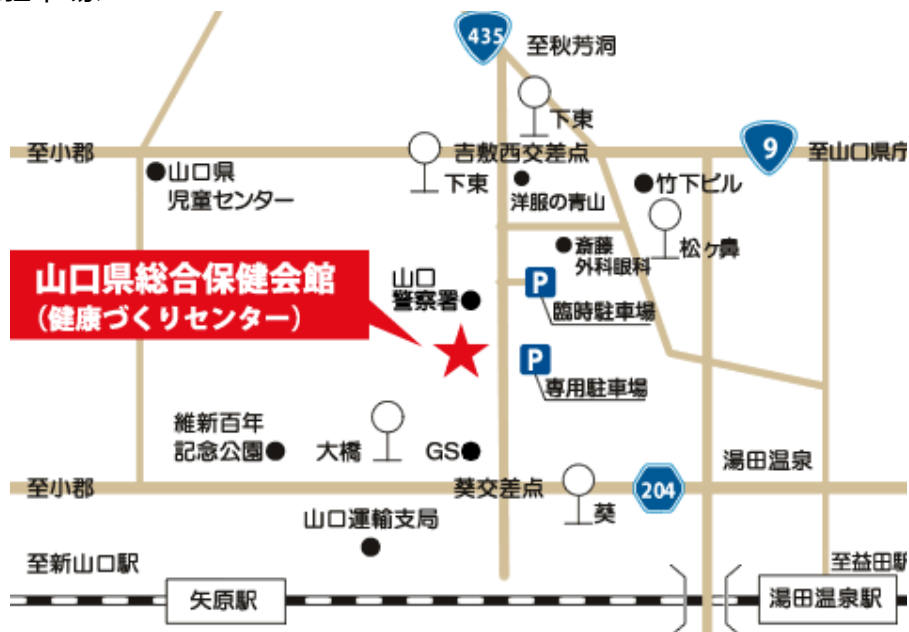

TEL : 083-920-0926 FAX : 083-920-0930

11 交通アクセス

(1) 車でお越しの方

中国自動車道 小郡 IC から約 6 km

山陽自動車道 防府東 IC から約 25km

(2) 公共交通機関でお越しの方

JR 山口線 矢原駅下車 徒歩約 25 分

湯田温泉駅下車 徒歩約 25 分 ※タクシー常駐あり

<駐車場>

<会場周辺地図>